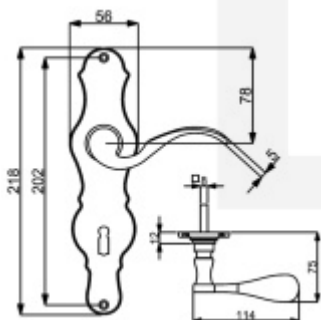

Produktový list

platný k 4. 6. 2026

luxusnikovani.cz
DELIVERED BY EFB

Štítkové kování Südmetall Eva klika / klika, Obyčejný klíč, Hnědá satín

ID produktu: 15947

PLU: 32.21.1040

Materiál černěná ocel

Rozteč 72 mm - obyčejný klíč, vložka

Rozteč 78 mm - WC uzamykání (vhodné pro zámek SSF serie 22)

pravolevé