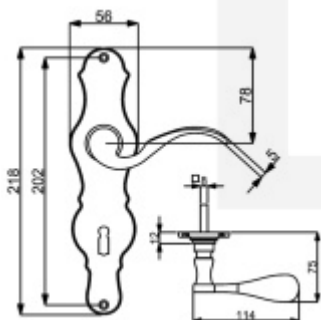

Produktový list

platný k 4. 6. 2026

luxusnikovani.cz
DELIVERED BY EFB

Štítkové kování Südmetall Eva klika / klika, Obyčejný klíč, Hnědá satín

ID produktu: 15947

PLU: 32.21.1040

Materiál černěná ocel

Rozteč 72 mm - obyčejný klíč, vložka

Rozteč 78 mm - WC uzamykání (vhodné pro zámek SSF serie 22)

pravolevé

Vaše cena bez DPH

44,82 €

Vaše cena s DPH

54,23 €

Zobrazit produkt