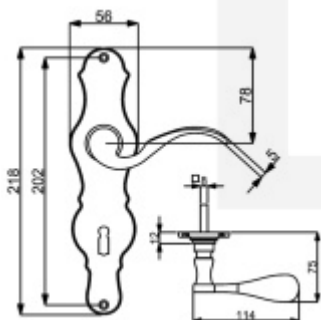

Produktový list

platný k 27. 4. 2026

luxusnikovani.cz
DELIVERED BY EFB

Štítkové kování Südmetall Eva klika / klika, Obyčejný klíč, Mosaz leštěná

ID produktu: 15948

PLU: 32.21.1030

Materiál černěná ocel

Rozteč 72 mm - obyčejný klíč, vložka

Rozteč 78 mm - WC uzamykání (vhodné pro zámek SSF serie 22)

pravolevé

Vaše cena bez DPH

1 098 Kč

Vaše cena s DPH

1 328,58 Kč

[Zobrazit produkt](#)