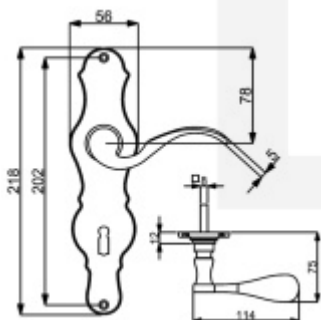

Produktový list

platný k 27. 4. 2026

luxusnikovani.cz
DELIVERED BY EFB

Štítkové kování Südmetall Eva klika / klika, Obyčejný klíč, Mosaz leštěná

ID produktu: 15948

PLU: 32.21.1030

Materiál černěná ocel

Rozteč 72 mm - obyčejný klíč, vložka

Rozteč 78 mm - WC uzamykání (vhodné pro zámek SSF serie 22)

pravolevé

Vaše cena bez DPH

44,82 €

Vaše cena s DPH

54,23 €

[Zobrazit produkt](#)