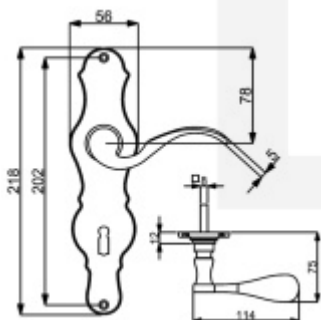

Produktový list

platný k 28. 4. 2026

luxusnikovani.cz
DELIVERED BY EFB

Štítkové kování Südmetall Eva klika / klika, Cylindrická vložka, Hnědá satin

ID produktu: 15949

PLU: 32.21.5170

Materiál černěná ocel

Rozteč 72 mm - obyčejný klíč, vložka

Rozteč 78 mm - WC uzamykání (vhodné pro zámek SSF serie 22)

pravolevé

Vaše cena bez DPH

1 098 Kč

Vaše cena s DPH

1 328,58 Kč

Zobrazit produkt