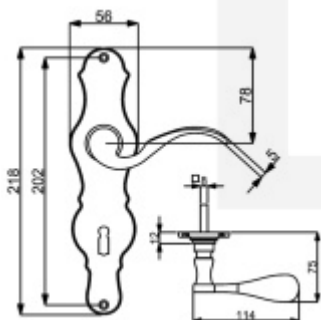

Produktový list

platný k 28. 4. 2026

luxusnikovani.cz
DELIVERED BY EFB

Štítkové kování Südmetall Eva klika / klika, Cylindrická vložka, Hnědá satin

ID produktu: 15949

PLU: 32.21.5170

Materiál černěná ocel

Rozteč 72 mm - obyčejný klíč, vložka

Rozteč 78 mm - WC uzamykání (vhodné pro zámek SSF serie 22)

pravolevé

Vaše cena bez DPH

44,82 €

Vaše cena s DPH

54,23 €

Zobrazit produkt