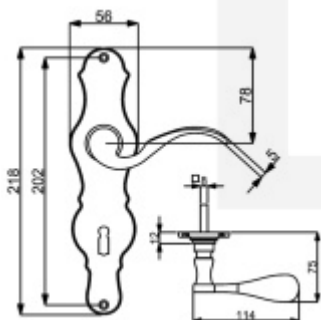

Produktový list

platný k 6. 6. 2026

luxusnikovani.cz
DELIVERED BY EFB

Štítkové kování Südmetall Eva klika / klika, Cylindrická vložka, Mosaz leštěná

ID produktu: 15950

PLU: 32.21.5160

Materiál černěná ocel

Rozteč 72 mm - obyčejný klíč, vložka

Rozteč 78 mm - WC uzamykání (vhodné pro zámek SSF serie 22)

pravolevé

Vaše cena bez DPH

1 098 Kč

Vaše cena s DPH

1 328,58 Kč

Zobrazit produkt