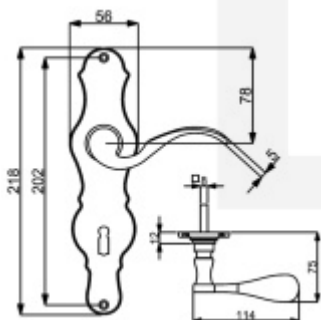

Produktový list

platný k 29. 4. 2026

luxusnikovani.cz
DELIVERED BY EFB

Štítkové kování Südmetall Eva klika / klika, Cylindrická vložka, Mosaz leštěná

ID produktu: 15950

PLU: 32.21.5160

Materiál černěná ocel

Rozteč 72 mm - obyčejný klíč, vložka

Rozteč 78 mm - WC uzamykání (vhodné pro zámek SSF serie 22)

pravolevé

Vaše cena bez DPH

44,82 €

Vaše cena s DPH

54,23 €

Zobrazit produkt