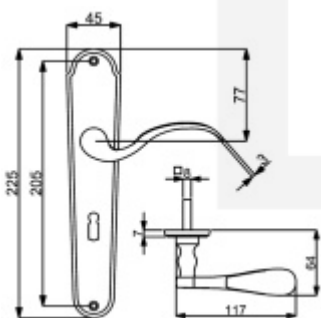

Produktový list

platný k 28. 5. 2026

luxusnikovani.cz
DELIVERED BY EFB

Štítkové kování Südmetall Pamela-LS, Variostar

Materiál mosaz

Rozteč 72 mm - obyčejný klíč, vložka

Rozteč 78 mm - WC uzamykání (vhodné pro zámek SSF serie 22)