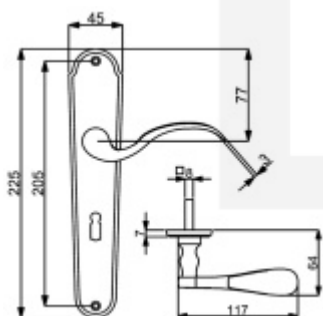

Produktový list

platný k 8. 6. 2026

luxusnikovani.cz
DELIVERED BY EFB

Štítkové kování Südmetall Pamela-LS, Variostar

Materiál mosaz

Rozteč 72 mm - obyčejný klíč, vložka

Rozteč 78 mm - WC uzamykání (vhodné pro zámek SSF serie 22)