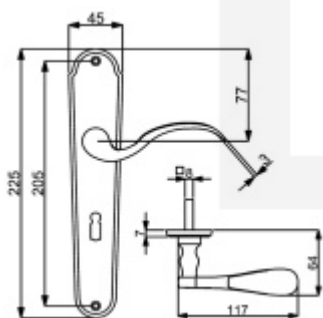

Produktový list

platný k 23. 4. 2026

luxusnikovani.cz
DELIVERED BY EFB

Štítkové kování Südmetall Pamela-LS, Variostar

Materiál mosaz

Rozteč 72 mm - obyčejný klíč, vložka

Rozteč 78 mm - WC uzamykání (vhodné pro zámek SSF serie 22)