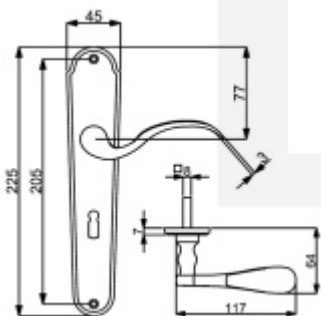

Produktový list

platný k 4. 6. 2026

luxusnikovani.cz
DELIVERED BY EFB

Štítkové kování Südmetall Pamela-LS, Variostar klika / koule, Levé provedení, Cylindrická vložka, Mosaz leštěná

ID produktu: 15952

PLU: 32.21.2400

Materiál mosaz

Rozteč 72 mm - obyčejný klíč, vložka

Rozteč 78 mm - WC uzamykání (vhodné pro zámek SSF serie 22)

Vaše cena bez DPH

1 525 Kč

Vaše cena s DPH

1 845,25 Kč

[Zobrazit produkt](#)