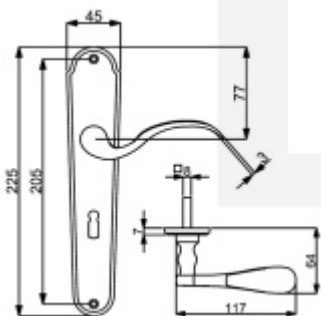

Produktový list

platný k 4. 6. 2026

luxusnikovani.cz
DELIVERED BY EFB

Štítkové kování Südmetall Pamela-LS, Variostar klika / koule, Levé provedení, Cylindrická vložka, Mosaz leštěná

ID produktu: 15952

PLU: 32.21.2400

Materiál mosaz

Rozteč 72 mm - obyčejný klíč, vložka

Rozteč 78 mm - WC uzamykání (vhodné pro zámek SSF serie 22)

Vaše cena bez DPH

62,24 €

Vaše cena s DPH

75,32 €

Zobrazit produkt