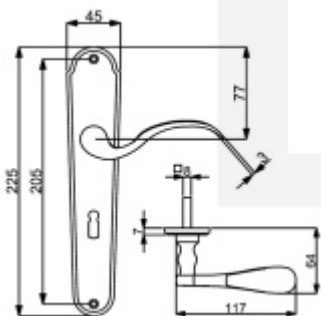

## Štítkové kování Südmetall Pamela-LS, Variostar klika / koule, Levé provedení, Cylindrická vložka, Hnědá satín

ID produktu: 15953

PLU: 32.21.2410

Materiál mosaz

Rozteč 72 mm - obyčejný klíč, vložka

Rozteč 78 mm - WC uzamykání (vhodné pro zámek SSF serie 22)