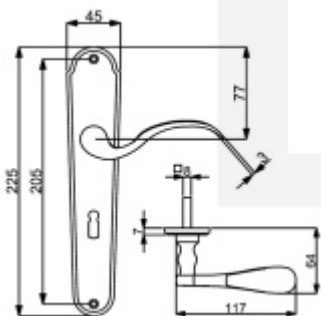

Produktový list

platný k 8. 6. 2026

luxusnikovani.cz
DELIVERED BY EFB

Štítkové kování Südmetall Pamela-LS, Variostar klika / koule, Levé provedení, Cylindrická vložka, Hnědá satín

ID produktu: 15953

PLU: 32.21.2410

Materiál mosaz

Rozteč 72 mm - obyčejný klíč, vložka

Rozteč 78 mm - WC uzamykání (vhodné pro zámek SSF serie 22)

Vaše cena bez DPH

62,24 €

Vaše cena s DPH

75,32 €

[Zobrazit produkt](#)