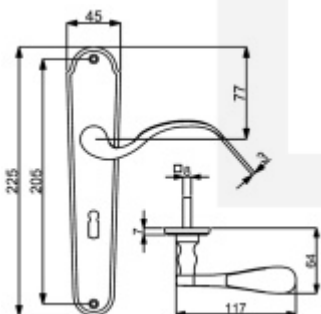

## Štítkové kování Südmetall Pamela-LS, Variostar klika / koule, Levé provedení, Cylindrická vložka, Hnědá satín

ID produktu: 15953

PLU: 32.21.2410

Materiál mosaz

Rozteč 72 mm - obyčejný klíč, vložka

Rozteč 78 mm - WC uzamykání (vhodné pro zámek SSF serie 22)