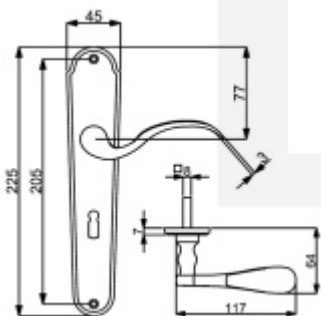

Produktový list

platný k 8. 6. 2026

luxusnikovani.cz
DELIVERED BY EFB

Štítkové kování Südmetall Pamela-LS, Variostar klika / koule, Pravé provedení, Cylindrická vložka, Mosaz leštěná

ID produktu: 15954

PLU: 32.21.2380

Materiál mosaz

Rozteč 72 mm - obyčejný klíč, vložka

Rozteč 78 mm - WC uzamykání (vhodné pro zámek SSF serie 22)

Vaše cena bez DPH

62,24 €

Vaše cena s DPH

75,32 €

[Zobrazit produkt](#)