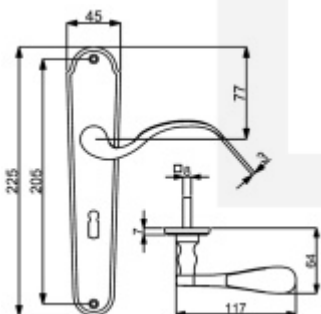

## Štítkové kování Südmetall Pamela-LS, Variostar klika / koule, Pravé provedení, Cylindrická vložka, Hnědá satín

ID produktu: 15955

PLU: 32.21.2390

Materiál mosaz

Rozteč 72 mm - obyčejný klíč, vložka

Rozteč 78 mm - WC uzamykání (vhodné pro zámek SSF serie 22)