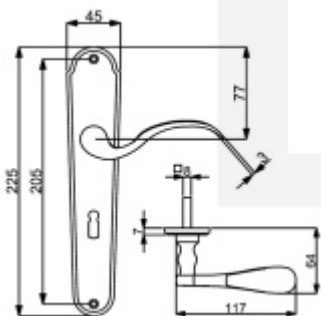

## Štítkové kování Südmetall Pamela-LS, Variostar klika / koule, Pravé provedení, Cylindrická vložka, Hnědá satín

ID produktu: 15955

PLU: 32.21.2390

Materiál mosaz

Rozteč 72 mm - obyčejný klíč, vložka

Rozteč 78 mm - WC uzamykání (vhodné pro zámek SSF serie 22)