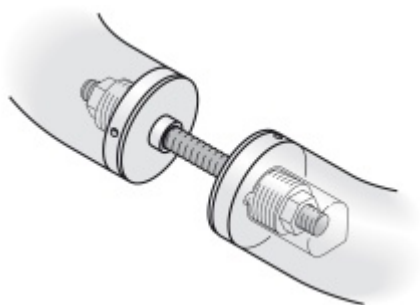

Dveřní madlo FSB 66 6670, průměr 25 mm Bronz masivní s patinou, 350 mm

FSB

ID produktu: 1599

Madlo se vyrábí v eloxovaném hliníku, nerezí, mosazi a bronzu

Průměr madla 25 mm

Uvedená cena je za kus madla jednostranně

Na objednání lze dodat madlo v libovolné délce až 1200 mm

K madlu je potřeba objednat spojovací materiál v sekci příslušenství

Vaše cena bez DPH

4 331 Kč

Vaše cena s DPH

5 240,51 Kč

[Zobrazit produkt](#)

PŘÍSLUŠENSTVÍ

**Párové propojení madla 05
0580 M8**

FSB

OD OD 79 Kč

Termín bude prověřen u dodavatele

**Skryté upevnění madla FSB
05 0580 M8**

FSB

OD 679 Kč

Termín bude prověřen u dodavatele