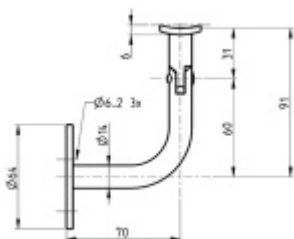

Produktový list

platný k 8. 6. 2026

luxusnikovani.cz
DELIVERED BY EFB

Držák zábradlí nerez kloubový, pro průměr 42,4 mm

ID produktu: 15991

PLU: 50.01.0300

Nerez kartáčovaná

Vhodné pro zábradlí s průměrem 42,4 mm

Rozměr podpěry: 60 x 25 x 4 mm, průměr podesty: 64 mm, odsazení od zdi: 70 mm, průměr trnu 14 mm

Vaše cena bez DPH

463 Kč

Vaše cena s DPH

560,23 Kč

Zobrazit produkt

PŘÍSLUŠENSTVÍ

**Nerezová trubka zábradlí,
roh 90°, 42,4 mm**

Süd-Metall

OD 825 Kč

Termín bude prověřen u dodavatele

**Nerezová trubka zábradlí,
zahnutá 180°, 42,4 mm**

Süd-Metall

OD 1 050 Kč

Termín bude prověřen u dodavatele

**Nerezová trubka zábradlí,
roh 90°, 42,4 / 33,7 mm**