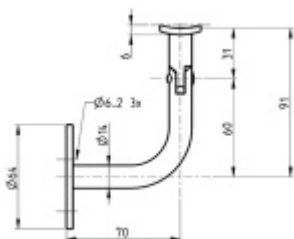

Produktový list

platný k 7. 6. 2026

luxusnikovani.cz
DELIVERED BY EFB

Držák zábradlí nerez kloubový, pro průměr 42,4 mm

ID produktu: 15991

PLU: 50.01.0300

Nerez kartáčovaná

Vhodné pro zábradlí s průměrem 42,4 mm

Rozměr podpěry: 60 x 25 x 4 mm, průměr podesty: 64 mm, odsazení od zdi: 70 mm, průměr trnu 14 mm

Vaše cena bez DPH

463 Kč

Vaše cena s DPH

560,23 Kč

Zobrazit produkt

PŘÍSLUŠENSTVÍ

**Nerezová trubka zábradlí,
roh 90°, 42,4 mm**

Süd-Metall

OD 825 Kč

Termín bude prověřen u dodavatele

**Nerezová trubka zábradlí,
zahnutá 180°, 42,4 mm**

Süd-Metall

OD 1 050 Kč

Termín bude prověřen u dodavatele

**Nerezová trubka zábradlí,
roh 90°, 42,4 / 33,7 mm**