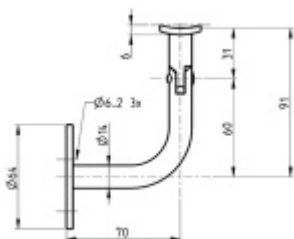

### Držák zábradlí nerez kloubový, pro průměr 42,4 mm

ID produktu: 15991

PLU: 50.01.0300

Nerez kartáčovaná

Vhodné pro zábradlí s průměrem 42,4 mm

Rozměr podpěry: 60 x 25 x 4 mm, průměr podesty: 64 mm, odsazení od zdi: 70 mm, průměr trnu 14 mm

## PŘÍSLUŠENSTVÍ

**Nerezová trubka zábradlí,  
roh 90°, 42,4 mm**

Süd-Metall

---

**OD 33,67 €**

Termín bude prověřen u dodavatele

**Nerezová trubka zábradlí,  
zahnutá 180°, 42,4 mm**

Süd-Metall

---

**OD 42,86 €**

Termín bude prověřen u dodavatele

**Nerezová trubka zábradlí,  
roh 90°, 42,4 / 33,7 mm**

Süd-Metall

---

**OD OD 4 €**

Termín bude prověřen u dodavatele