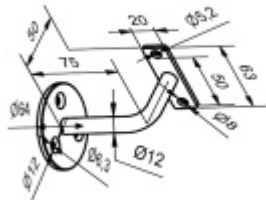

Rozměr podpěry: 63 x 20 mm, průměr podesty: 64 mm,
odsazení od zdi: 75 mm

Vaše cena bez DPH

395 Kč

Vaše cena s DPH

477,95 Kč

Zobrazit produkt