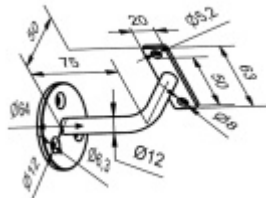

Rozměr podpěry: 63 x 20 mm, průměr podesty: 64 mm,
odsazení od zdi: 75 mm

Vaše cena bez DPH

395 Kč

Vaše cena s DPH

477,95 Kč

Zobrazit produkt