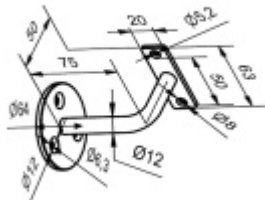

Rozměr podpěry: 63 x 20 mm, průměr podesty: 64 mm,
odsazení od zdi: 75 mm

Vaše cena bez DPH

16,12 €

Vaše cena s DPH

19,51 €

Zobrazit produkt