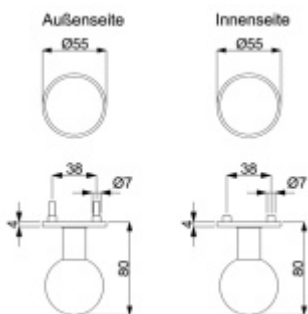

## Dveřní koule pro posuvné dveře, Flat, nerez

ID produktu: 16017

Oboustranná dveřní koule s plochou rozetou.

Nerez kartáčovaná.

Vhodné pro tloušťku dveří 40 mm

**Vaše cena bez DPH**

**3 238 Kč**

Vaše cena s DPH