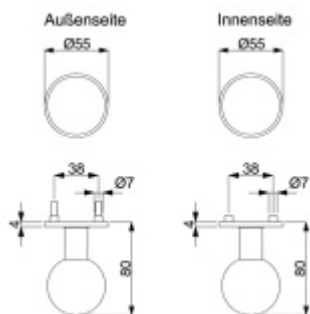

## Dveřní koule pro posuvné dveře, Flat, nerez

ID produktu: 16017

Oboustranná dveřní koule s plochou rozetou.

Nerez kartáčovaná.

Vhodné pro tloušťku dveří 40 mm

**Vaše cena bez DPH**

**3 367 Kč**

Vaše cena s DPH