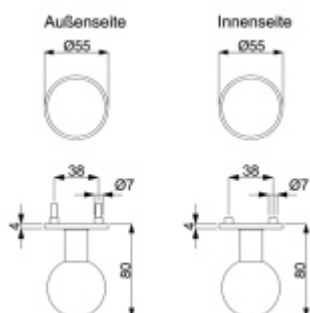

Produktový list

platný k 27. 4. 2026

luxusnikovani.cz
DELIVERED BY EFB

Dveřní koule pro posuvné dveře, Flat, nerez

ID produktu: 16017

Oboustranná dveřní koule s plochou rozetou.

Nerez kartáčovaná.

Vhodné pro tloušťku dveří 40 mm