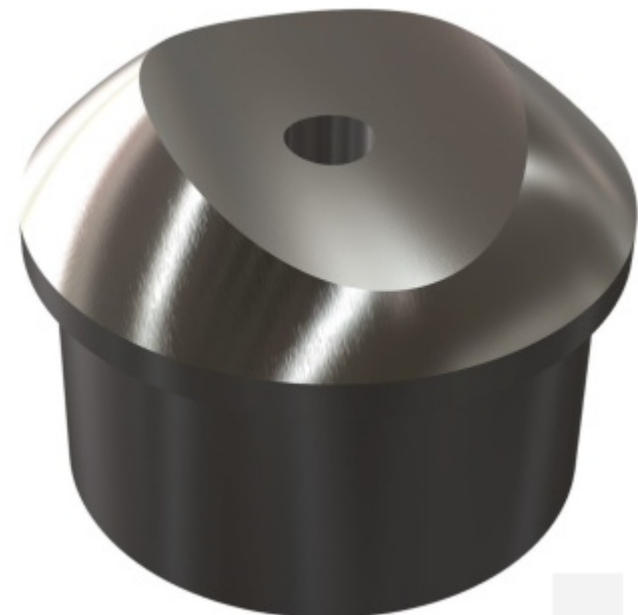

Produktový list

platný k 22. 4. 2026

luxusnikovani.cz
DELIVERED BY EFB

Adaptér na zábradlí sedlo, nerez

Materiál nerez

33,7 / 2 / 33,7 mm

[Adaptér na zábradlí sedlo, nerez](#)
[33,7 / 2 / 33,7 mm](#)

DETAIL

Termín bude prověřen u dodavatele

102 Kč bez DPH
123,42 Kč s DPH

33,7 / 2 / 42,4 mm

[Adaptér na zábradlí sedlo, nerez](#)
[33,7 / 2 / 42,4 mm](#)

DETAIL

Termín bude prověřen u dodavatele

102 Kč bez DPH
123,42 Kč s DPH

42,4 / 2 / 42,4 mm

[Adaptér na zábradlí sedlo, nerez](#)
[42,4 / 2 / 42,4 mm](#)

DETAIL

Termín bude prověřen u dodavatele

143 Kč bez DPH
173,03 Kč s DPH