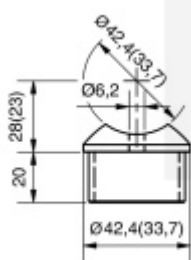

Produktový list

platný k 22. 4. 2026

luxusnikovani.cz
DELIVERED BY EFB

Adaptér na zábradlí sedlo, nerez

Materiál nerez

33,7 / 2 / 33,7 mm

[Adaptér na zábradlí sedlo, nerez](#)
[33,7 / 2 / 33,7 mm](#)

DETAIL

Termín bude prověřen u dodavatele

102 Kč bez DPH
123,42 Kč s DPH

33,7 / 2 / 42,4 mm

[Adaptér na zábradlí sedlo, nerez](#)
[33,7 / 2 / 42,4 mm](#)

DETAIL

Termín bude prověřen u dodavatele

102 Kč bez DPH
123,42 Kč s DPH

42,4 / 2 / 42,4 mm

[Adaptér na zábradlí sedlo, nerez](#)
[42,4 / 2 / 42,4 mm](#)

DETAIL

Termín bude prověřen u dodavatele

143 Kč bez DPH
173,03 Kč s DPH