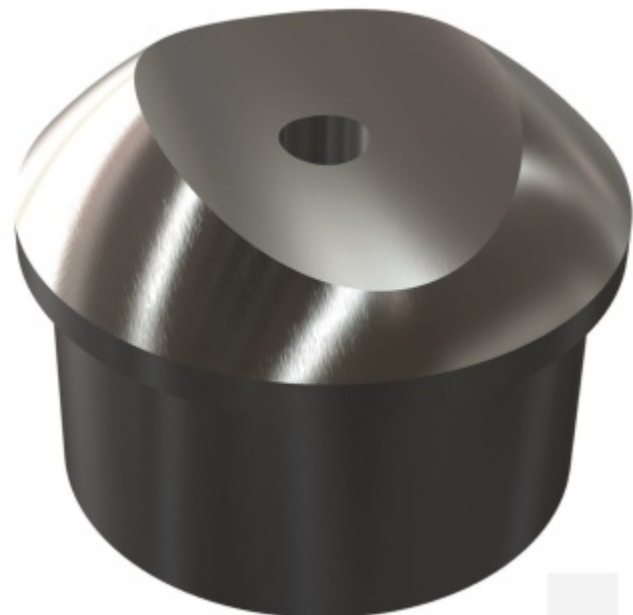

Produktový list

platný k 9. 6. 2026

luxusnikovani.cz
DELIVERED BY EFB

Adaptér na zábradlí sedlo, nerez

Materiál nerez

33,7 / 2 / 33,7 mm

[Adaptér na zábradlí sedlo, nerez](#)
[33,7 / 2 / 33,7 mm](#)

DETAIL

Termín bude prověřen u dodavatele

4,16 € bez DPH
5,04 € s DPH

33,7 / 2 / 42,4 mm

[Adaptér na zábradlí sedlo, nerez](#)
[33,7 / 2 / 42,4 mm](#)

DETAIL

Termín bude prověřen u dodavatele

4,16 € bez DPH
5,04 € s DPH