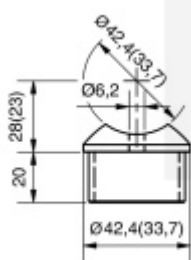

Produktový list

platný k 9. 6. 2026

luxusnikovani.cz
DELIVERED BY EFB

Adaptér na zábradlí sedlo, nerez

Materiál nerez

33,7 / 2 / 33,7 mm

[Adaptér na zábradlí sedlo, nerez](#)
[33,7 / 2 / 33,7 mm](#)

DETAIL

Termín bude prověřen u dodavatele

4,16 € bez DPH
5,04 € s DPH

33,7 / 2 / 42,4 mm

[Adaptér na zábradlí sedlo, nerez](#)
[33,7 / 2 / 42,4 mm](#)

DETAIL

Termín bude prověřen u dodavatele

4,16 € bez DPH
5,04 € s DPH

42,4 / 2 / 42,4 mm

[Adaptér na zábradlí sedlo, nerez](#)
[42,4 / 2 / 42,4 mm](#)

DETAIL

Termín bude prověřen u dodavatele

5,84 € bez DPH
7,06 € s DPH