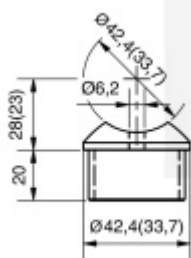

### Adaptér na zábradlí sedlo, nerez 33,7 / 2 / 42,4 mm

ID produktu: 16042

PLU: 50.01.7520

Materiál nerez

Vaše cena bez DPH

102 Kč

Vaše cena s DPH

123,42 Kč