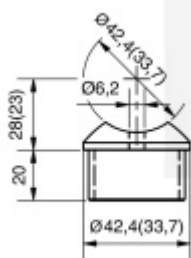

Produktový list

platný k 29. 4. 2026

luxusnikovani.cz
DELIVERED BY EFB

Adaptér na zábradlí sedlo, nerez 33,7 / 2 / 42,4 mm

ID produktu: 16042

PLU: 50.01.7520

Materiál nerez

Vaše cena bez DPH