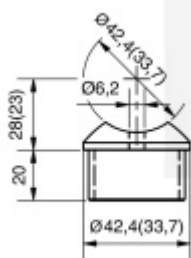

Produktový list

platný k 24. 4. 2026

luxusnikovani.cz
DELIVERED BY EFB

Adaptér na zábradlí sedlo, nerez 42,4 / 2 / 42,4 mm

ID produktu: 16043

PLU: 50.01.7510

Materiál nerez

Vaše cena bez DPH