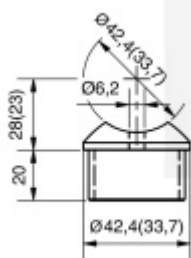

Produktový list

platný k 9. 6. 2026

luxusnikovani.cz
DELIVERED BY EFB

Adaptér na zábradlí sedlo, nerez 42,4 / 2 / 42,4 mm

ID produktu: 16043

PLU: 50.01.7510

Materiál nerez

Vaše cena bez DPH