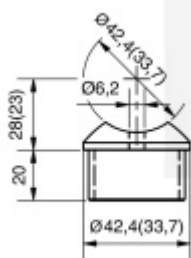

Produktový list

platný k 9. 6. 2026

luxusnikovani.cz
DELIVERED BY EFB

Adaptér na zábradlí sedlo, nerez 33,7 / 2 / 33,7 mm

ID produktu: 16044

PLU: 50.01.7500

Materiál nerez

Vaše cena bez DPH