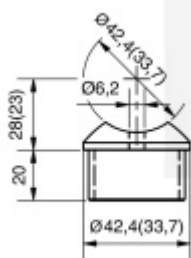

## Adaptér na zábradlí sedlo, nerez 33,7 / 2 / 33,7 mm

ID produktu: 16044

PLU: 50.01.7500

Materiál nerez

Vaše cena bez DPH

4,16 €

Vaše cena s DPH

5,04 €