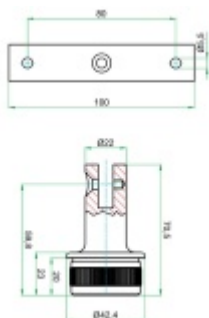

Produktový list

platný k 24. 4. 2026

luxusnikovani.cz
DELIVERED BY EFB

Držák na zábradlí kloubový, nerez

ID produktu: 16048

PLU: 50.01.9320

Materiál nerez

pro ploché madlo

rozměr podpěry - 100 x 20 mm

Vaše cena bez DPH

598 Kč

Vaše cena s DPH

723,58 Kč

Zobrazit produkt