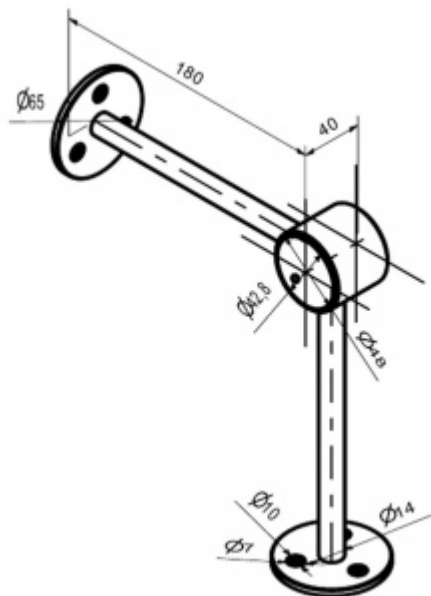

### Držák na zábradlí kroužkový, nerez

ID produktu: 16049

PLU: 50.01.5000

Materiál nerez

pro trubku o průměru 42,4 mm

průměr podesty - 65 mm

odsazení od zdi - 180 / 200 mm

průměr vrtací díry - 6,2 mm