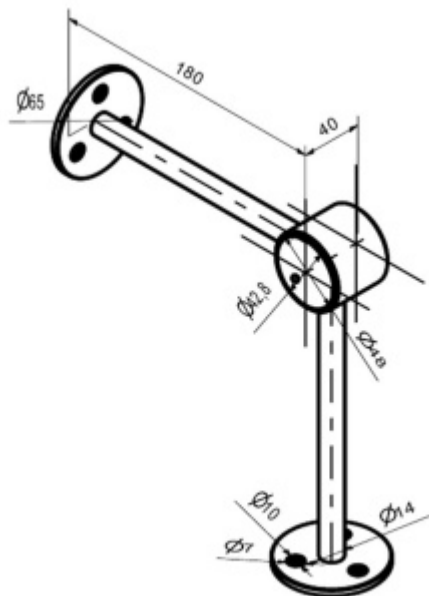

Produktový list

platný k 14. 3. 2026

luxusnikovani.cz
DELIVERED BY EFB

Držák na zábradlí kroužkový, nerez

ID produktu: 16049

PLU: 50.01.5000

Materiál nerez

pro trubku o průměru 42,4 mm

průměr podesty - 65 mm

odsazení od zdi - 180 / 200 mm

průměr vrtací díry - 6,2 mm

2 ks šroub M5

Vaše cena bez DPH

51,55 €

Vaše cena s DPH

62,38 €