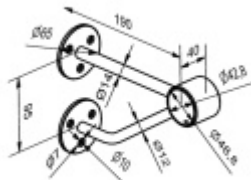

Produktový list

platný k 22. 4. 2026

luxusnikovani.cz
DELIVERED BY EFB

Držák na zábradlí kroužkový, nerez

ID produktu: 16050

PLU: 50.01.5010

Materiál nerez

pro trubku o průměru 42,4 mm

průměr podesty - 65 mm

odsazení od zdi - 190 mm

průměr vrtací díry - 6,2 mm

2 ks šroub M5

Vaše cena bez DPH

1 263 Kč

Vaše cena s DPH

1 528,23 Kč