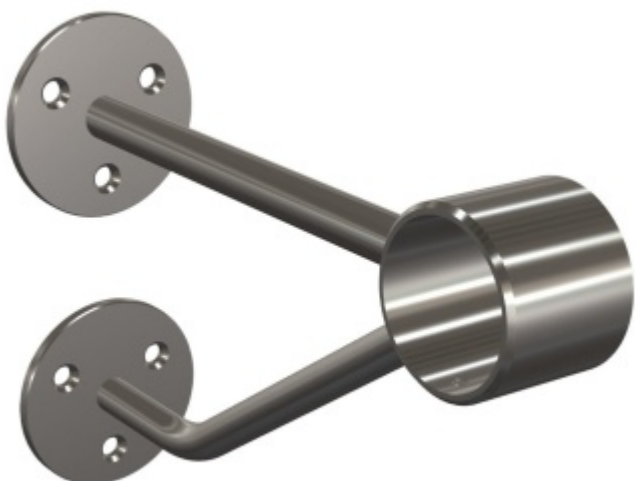

Produktový list

platný k 22. 4. 2026

luxusnikovani.cz
DELIVERED BY EFB

Držák na zábradlí kroužkový, nerez

ID produktu: 16050

PLU: 50.01.5010

Materiál nerez

pro trubku o průměru 42,4 mm

průměr podesty - 65 mm

odsazení od zdi - 190 mm

průměr vrtací díry - 6,2 mm

2 ks šroub M5

Vaše cena bez DPH

1 263 Kč

Vaše cena s DPH

1 528,23 Kč