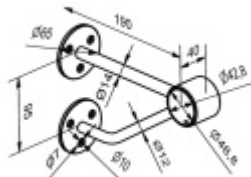

Vaše cena bez DPH

1 263 Kč

Vaše cena s DPH

1 528,23 Kč

Zobrazit produkt