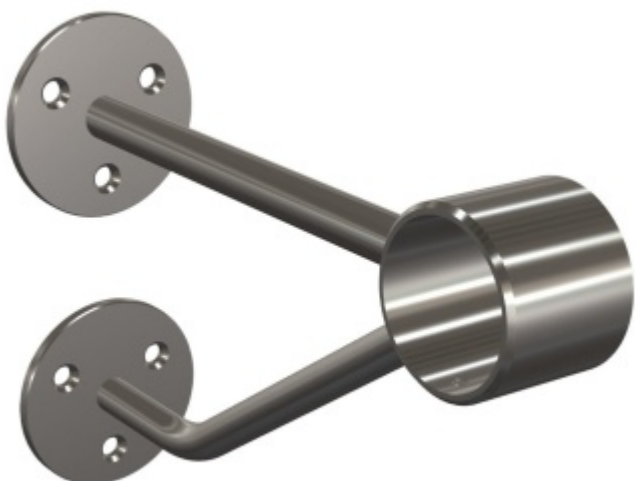

Produktový list

platný k 22. 4. 2026

luxusnikovani.cz
DELIVERED BY EFB

Držák na zábradlí kroužkový, nerez

ID produktu: 16050

PLU: 50.01.5010

Materiál nerez

pro trubku o průměru 42,4 mm

průměr podesty - 65 mm

odsazení od zdi - 190 mm

průměr vrtací díry - 6,2 mm

2 ks šroub M5

Vaše cena bez DPH

1 263 Kč

Vaše cena s DPH

1 528,23 Kč

Zobrazit produkt