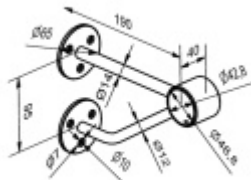

Produktový list

platný k 29. 4. 2026

luxusnikovani.cz
DELIVERED BY EFB

Držák na zábradlí kroužkový, nerez

ID produktu: 16050

PLU: 50.01.5010

Materiál nerez

pro trubku o průměru 42,4 mm

průměr podesty - 65 mm

odsazení od zdi - 190 mm

průměr vrtací díry - 6,2 mm

2 ks šroub M5

Vaše cena bez DPH

51,55 €

Vaše cena s DPH

62,38 €