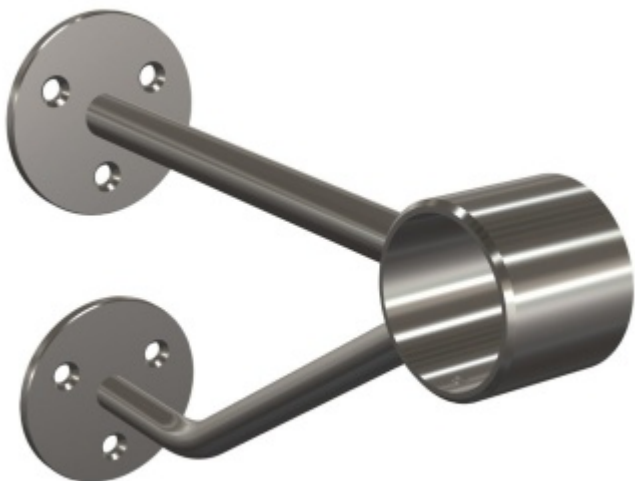

Produktový list

platný k 29. 4. 2026

luxusnikovani.cz
DELIVERED BY EFB

Držák na zábradlí kroužkový, nerez

ID produktu: 16050

PLU: 50.01.5010

Materiál nerez

pro trubku o průměru 42,4 mm

průměr podesty - 65 mm

odsazení od zdi - 190 mm

průměr vrtací díry - 6,2 mm

2 ks šroub M5

Vaše cena bez DPH

51,55 €

Vaše cena s DPH

62,38 €