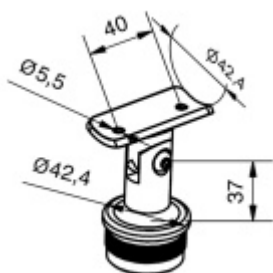

Produktový list

platný k 23. 4. 2026

luxusnikovani.cz
DELIVERED BY EFB

Držák na zábradlí kloubový, nerez

ID produktu: 16051

PLU: 50.01.9310

Materiál nerez

pro trubku o průměru 42,4 mm

rozměr podpěry - 60 x 20 x 4 mm

Vaše cena bez DPH

483 Kč

Vaše cena s DPH

584,43 Kč

Zobrazit produkt