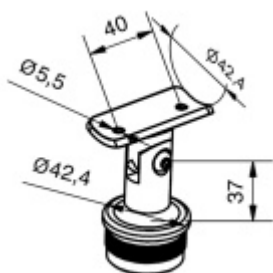

Produktový list

platný k 8. 6. 2026

luxusnikovani.cz
DELIVERED BY EFB

Držák na zábradlí kloubový, nerez

ID produktu: 16051

PLU: 50.01.9310

Materiál nerez

pro trubku o průměru 42,4 mm

rozměr podpěry - 60 x 20 x 4 mm

Vaše cena bez DPH

483 Kč

Vaše cena s DPH

584,43 Kč

Zobrazit produkt