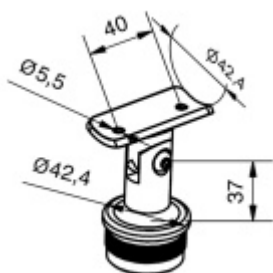

Produktový list

platný k 22. 4. 2026

luxusnikovani.cz
DELIVERED BY EFB

Držák na zábradlí kloubový, nerez

ID produktu: 16051

PLU: 50.01.9310

Materiál nerez

pro trubku o průměru 42,4 mm

rozměr podpěry - 60 x 20 x 4 mm

Vaše cena bez DPH

19,71 €

Vaše cena s DPH

23,85 €

Zobrazit produkt