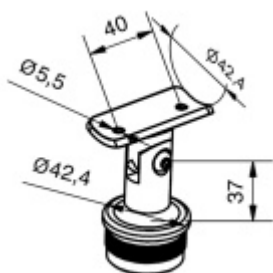

## Držák na zábradlí kloubový, nerez

ID produktu: 16051

PLU: 50.01.9310

Materiál nerez

pro trubku o průměru 42,4 mm

rozměr podpěry - 60 x 20 x 4 mm

**Vaše cena bez DPH**

**19,71 €**