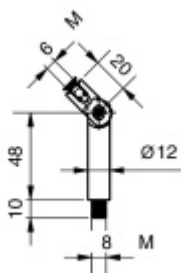

Produktový list

platný k 28. 4. 2026

luxusnikovani.cz
DELIVERED BY EFB

Trn na zábradlí sklopný, nerez

ID produktu: 16056

PLU: 50.01.0500

Materiál nerez

průměr trnu 12 mm

spodní závit M8

vrchní závit na šroub M6

Vaše cena bez DPH

117 Kč

Vaše cena s DPH

141,57 Kč

Zobrazit produkt