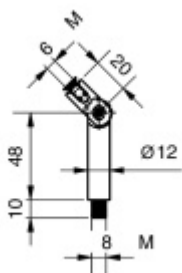

### Trn na zábradlí sklopný, nerez

ID produktu: 16056

PLU: 50.01.0500

Materiál nerez

průměr trnu 12 mm

spodní závit M8

vrchní závit na šroub M6

**Vaše cena bez DPH**