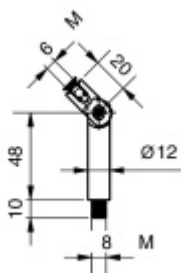

## Trn na zábradlí sklopný, nerez

ID produktu: 16056

PLU: 50.01.0500

Materiál nerez

průměr trnu 12 mm

spodní závit M8

vrchní závit na šroub M6

**Vaše cena bez DPH**