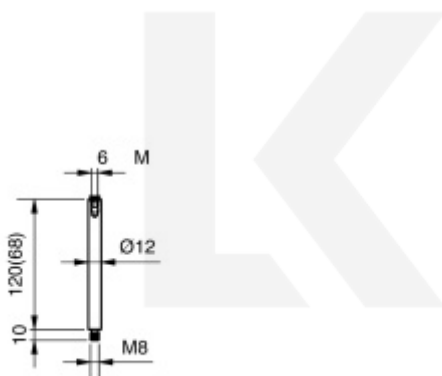

Produktový list

platný k 19. 4. 2026

luxusnikovani.cz
DELIVERED BY EFB

Trn na zábradlí, nerez

Materiál nerez

průměr trnu 12 mm

spodní závit M8

vrchní šroub M6

68 mm

[Trn na zábradlí, nerez
68 mm](#)

DETAIL

Termín bude prověřen u dodavatele

49 Kč bez DPH

59,29 Kč s DPH

120 mm

[Trn na zábradlí, nerez
120 mm](#)