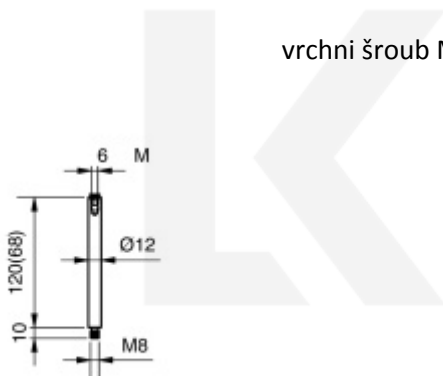

Trn na zábradlí, nerez 120 mm

ID produktu: 16061

PLU: 50.01.0480

Materiál nerez

průměr trnu 12 mm

spodní závit M8

vrchní šroub M6

Vaše cena bez DPH