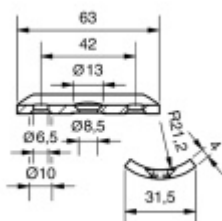

Upevňovací destička na zábradlí, nerez

Materiál nerez

samostatná destička (podpěra zábradlí)

rozměr podpěry 63 x 25 x 4 mm

vhodné k trnům na zábradlí

plochá

[Upevňovací destička na zábradlí, nerez plochá](#)

DETAIL

Termín bude prověřen u dodavatele

40 Kč bez DPH
48,4 Kč s DPH

prohnutá (na trubku o průměru 42,4 mm)

[Upevňovací destička na zábradlí, nerez prohnutá \(na trubku o průměru 42,4 mm\)](#)

DETAIL

Termín bude prověřen u dodavatele