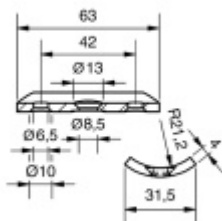

## Upevňovací destička na zábradlí, nerez plochá

ID produktu: 16065

PLU: 50.01.8200

Materiál nerez

samostatná destička (podpěra zábradlí)

rozměr podpěry 63 x 25 x 4 mm

vhodné k trnům na zábradlí

**Vaše cena bez DPH**