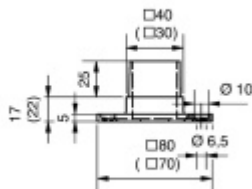

Produktový list

platný k 1. 6. 2026

luxusnikovani.cz
DELIVERED BY EFB

Ukotvení na zábradlí hranaté, nerez

Materiál nerez

ukotvení lze použít na zeď i na podlahu

30 x 30 x 2 mm

[Ukotvení na zábradlí hranaté, nerez](#)
[30 x 30 x 2 mm](#)

DETAIL

Termín bude prověřen u dodavatele **448 Kč bez DPH**
542,09 Kč s DPH

40 x 40 x 2 mm

[Ukotvení na zábradlí hranaté, nerez](#)
[40 x 40 x 2 mm](#)

DETAIL

Termín bude prověřen u dodavatele **550 Kč bez DPH**
665,5 Kč s DPH