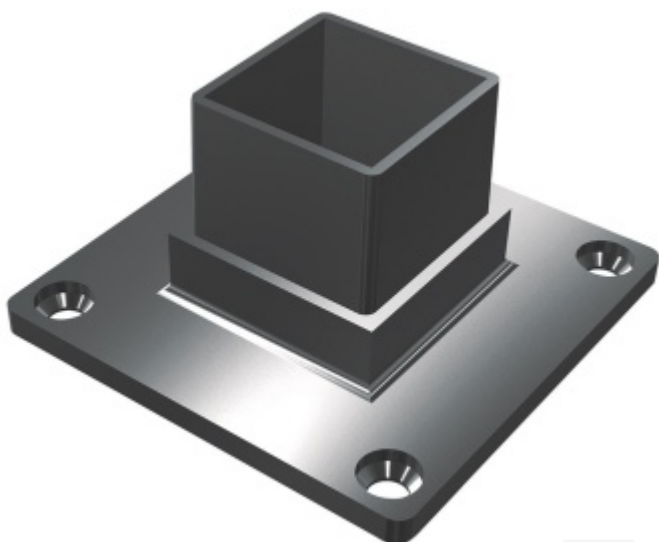

Produktový list

platný k 1. 6. 2026

luxusnikovani.cz
DELIVERED BY EFB

Ukotvení na zábradlí hranaté, nerez

Materiál nerez

ukotvení lze použít na zeď i na podlahu

30 x 30 x 2 mm

[Ukotvení na zábradlí hranaté, nerez](#)
[30 x 30 x 2 mm](#)

DETAIL

Termín bude prověřen u dodavatele **448 Kč bez DPH**
542,09 Kč s DPH

40 x 40 x 2 mm

[Ukotvení na zábradlí hranaté, nerez](#)
[40 x 40 x 2 mm](#)

DETAIL

Termín bude prověřen u dodavatele **550 Kč bez DPH**
665,5 Kč s DPH