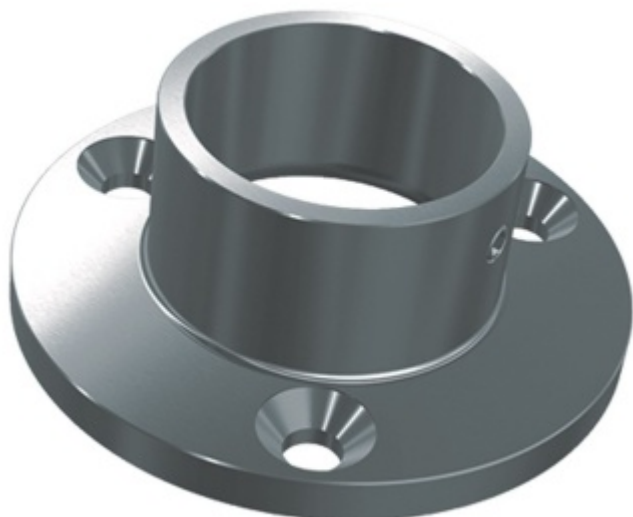

Produktový list

platný k 31. 5. 2026

luxusnikovani.cz
DELIVERED BY EFB

Ukotvení na zábradlí kulaté, nerez

Materiál nerez

ukotvení lze použít na zeď i na podlahu

33,7 / 70 mm

[Ukotvení na zábradlí kulaté, nerez](#)
33,7 / 70 mm

DETAIL

Termín bude prověřen u dodavatele

270 Kč bez DPH
326,7 Kč s DPH

42,4 / 85 mm

[Ukotvení na zábradlí kulaté, nerez](#)
42,4 / 85 mm

DETAIL

Termín bude prověřen u dodavatele

363 Kč bez DPH
439,23 Kč s DPH