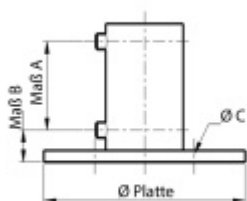

Produktový list

platný k 1. 6. 2026

luxusnikovani.cz
DELIVERED BY EFB

Ukotvení na zábradlí kulaté, nerez

Materiál nerez

ukotvení lze použít na zeď i na podlahu

výška ke spodnímu šroubu (MAS B) 15 mm

výška k hornímu šroubu (MAS A) 45 mm

vhodné pro trubky o průměru 33,7 a 42,4 mm

33,7 / 2,6 mm / 80 mm (průměr základny) / C 9 mm

[Ukotvení na zábradlí kulaté, nerez](#)
33,7 / 2,6 mm / 80 mm (průměr základny) / C 9 mm

DETAIL

Termín bude prověřen u dodavatele

545 Kč bez DPH

659,45 Kč s DPH

42,4 / 2 mm / 100 mm (průměr základny) / C 12 mm

[Ukotvení na zábradlí kulaté, nerez](#)
[42,4 / 2 mm / 100 mm \(průměr základny\) / C 12 mm](#)

DETAIL

Termín bude prověřen u dodavatele **357 Kč bez DPH**
431,97 Kč s DPH