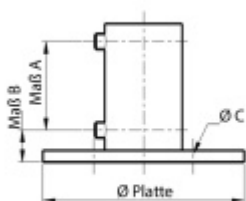

Produktový list

platný k 17. 4. 2026

luxusnikovani.cz
DELIVERED BY EFB

Ukotvení na zábradlí kulaté, nerez

Materiál nerez

ukotvení lze použít na zeď i na podlahu

výška ke spodnímu šroubu (MAS B) 15 mm

výška k hornímu šroubu (MAS A) 45 mm

vhodné pro trubky o průměru 33,7 a 42,4 mm

33,7 / 2,6 mm / 80 mm (průměr základny) / C 9 mm

[Ukotvení na zábradlí kulaté, nerez](#)
33,7 / 2,6 mm / 80 mm (průměr základny) / C 9 mm

DETAIL

Termín bude prověřen u dodavatele

545 Kč bez DPH

659,45 Kč s DPH

42,4 / 2 mm / 100 mm (průměr základny) / C 12 mm

[Ukotvení na zábradlí kulaté, nerez](#)
[42,4 / 2 mm / 100 mm \(průměr základny\) / C 12 mm](#)

DETAIL

Termín bude prověřen u dodavatele **357 Kč bez DPH**
431,97 Kč s DPH