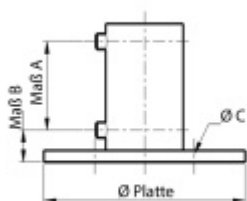

Produktový list

platný k 29. 4. 2026

luxusnikovani.cz
DELIVERED BY EFB

Ukotvení na zábradlí kulaté, nerez

Materiál nerez

ukotvení lze použít na zeď i na podlahu

výška ke spodnímu šroubu (MAS B) 15 mm

výška k hornímu šroubu (MAS A) 45 mm

vhodné pro trubky o průměru 33,7 a 42,4 mm

33,7 / 2,6 mm / 80 mm (průměr základny) / C 9 mm

[Ukotvení na zábradlí kulaté, nerez](#)
[33,7 / 2,6 mm / 80 mm \(průměr základny\) / C 9 mm](#)

DETAIL

Termín bude prověřen u dodavatele