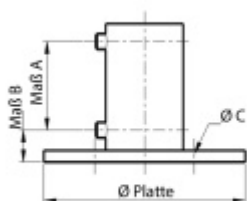

### Ukotvení na zábradlí kulaté, nerez 42,4 / 2 mm / 100 mm (průměr základny) / C 12 mm

ID produktu: 16081

PLU: 50.01.0730

Materiál nerez

ukotvení lze použít na zeď i na podlahu

výška ke spodnímu šroubu (MAS B) 15 mm

výška k hornímu šroubu (MAS A) 45 mm

vhodné pro trubky o průměru 33,7 a 42,4 mm

Vaše cena bez DPH

357 Kč

Zobrazit produkt