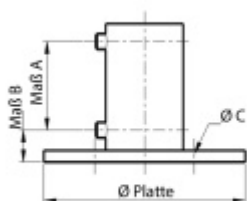

Produktový list

platný k 6. 6. 2026

luxusnikovani.cz
DELIVERED BY EFB

Ukotvení na zábradlí kulaté, nerez 33,7 / 2,6 mm / 80 mm (průměr základny) / C 9 mm

ID produktu: 16082

PLU: 50.01.0740

Materiál nerez

ukotvení lze použít na zeď i na podlahu

výška ke spodnímu šroubu (MAS B) 15 mm

výška k hornímu šroubu (MAS A) 45 mm

vhodné pro trubky o průměru 33,7 a 42,4 mm

Vaše cena bez DPH

545 Kč

Vaše cena s DPH

659,45 Kč